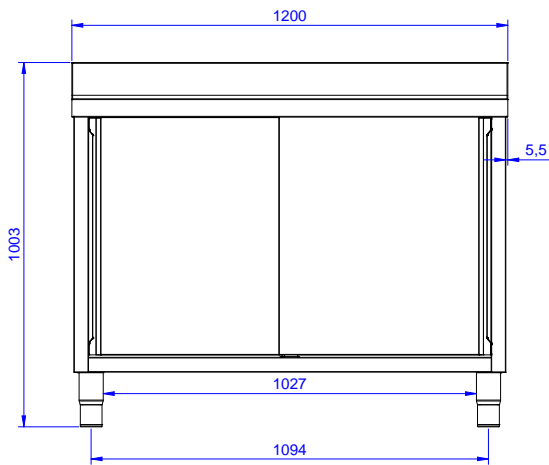

Zkrácená specifikace

Položka č.

Unikátní spojení panelů k vnitřnímu rámu. 50 mm silná pracovní deska z AISI304 1mm se zvýšeným okrajem po obvodu proti přetékání vody je opatřena hluk tlumícím materiálem, se zahnutými rohy. Zadní zvýšený límec V=100mm s integrovaným oblým rohem. Dvouplášťové hluk tlumící posuvné dveře. Výškově stavitelná středová police. 2 dřezy 500x500x300mm každý, s přeřadovou trubkou. Výškově stavitelné nohy.

Hlavní funkce a vlastnosti

- Konstrukce stolů je testována na pevnost, stabilitu a spolehlivost.

Konstrukce

- Vnitřní svařovaný rám z nerez oceli zaručuje vynikající pevnost a stabilitu.
- Snadný přístup do celého prostoru skříňky použitím pouze 2 dveří.
- Zesílené postranní a spodní panely vyrobené z ušlechtilé nerez oceli AISI 304.
- 200mm vysoké nerezové nohy z AISI 304, výškově nastavitelné (+30/-50 mm), průměr nohou 54mm.
- Robustní posuvné dveře na kolejkách, které se nacházejí přímo na přední straně rámu.
- Pracovní deska 50 mm vysoká, vyrobená z ušlechtilé nerez oceli AISI 304 10/10, opatřena zvýšeným okrajem stran zamezujícím stékání vody.
- K dispozici bohatá nabídka vodovodních baterií (extra příslušenství), které splní veškeré požadavky.
- Zadní zvýšený límec 100mm s oblým hygienickým rohem s rádiusem 10mm, 13mm silný určený k umístění ke zdi.

SCHVÁLENO: _____

Zepředu

Boční

D = Odpad

Shora

Hlavní informace

Šířka skříně:	132820 (MLA1225PN)	1145 mm
Hloubka skříně:		645 mm
Výška skříně:		380 mm
Vnější rozměry, Šířka		1200 mm
Vnější rozměry, Hloubka		700 mm
Vnější rozměry, Výška		1000 mm
Zadní zvýšený límeč, výška		100 mm
Zadní zvýšený límeč, hloubka		13 mm
Zadní zvýšený límeč, radius		R=10
Počet dřezů		2
Rozměry dřezu		500x500xH300
Počet a typ dveří:		2 Posuvné
Síla pracovní desky		50 mm
Netto váha:		55 kg

 Nerezový program
 Skříňový mycí stůl se 2 dřezy, 1200mm

Společnost si vyhrazuje právo provádět změny v produktech bez předchozího upozornění. Všechny informace byly správné v době tisku.