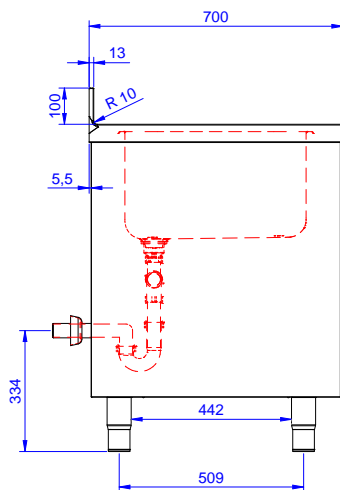

Zkrácená specifikace

Položka č.

Unikátní spojení panelů k vnitřnímu rámu. 50 mm silná pracovní deska z AISI304 1mm se zvýšeným okrajem po obvodu proti přetékání vody je opatřena hluk tlumícím materiálem, se zahnutými rohy. Zadní zvýšený límec V=100mm s integrovaným oblým rohem. Dvouplášťové hluk tlumící posuvné dveře. Výškově stavitelná středová police. 2 dřezy 500x500x300mm každý, s přeřadovou trubkou. Výškově stavitelné nohy.

Extra příslušenství

- Sada 4 koleček, V=100mm (z toho 2 s brzdou) pro skříňové stoly PNC 855299
- Stojánková mixovací baterie páková s otočným raménkem, 3/4", jednootvorová. PNC 855322
- Stojánková mixovací baterie páková s otočným KRÁTKÝM raménkem, 3/4", jednootvorová. PNC 855323
- Stojánková mixovací baterie s otočným raménkem, NOŽNÍ ovládání, 3/4". PNC 855328
- Plastový sifon, 2" k mycímu stolu. PNC 895313

SCHVÁLENO: _____

Zepředu

Boční

D = Odpad

Shora

Hlavní informace

Šířka skříně:	132820 (MLA1225PN)	1145 mm
Hloubka skříně:		645 mm
Výška skříně:		380 mm
Vnější rozměry, Šířka		1200 mm
Vnější rozměry, Hloubka		700 mm
Vnější rozměry, Výška		1000 mm
Zadní zvýšený límeč, výška		100 mm
Zadní zvýšený límeč, hloubka		13 mm
Zadní zvýšený límeč, radius		R=10
Počet dřezů		2
Rozměry dřezu		500x500xH300
Počet a typ dveří:		2 Posuvné
Síla pracovní desky		50 mm
Netto váha:		55 kg

 Nerezový program
 Skříňový mycí stůl se 2 dřezy, 1200mm

Společnost si vyhrazuje právo provádět změny v produktech bez předchozího upozornění. Všechny informace byly správné v době tisku.