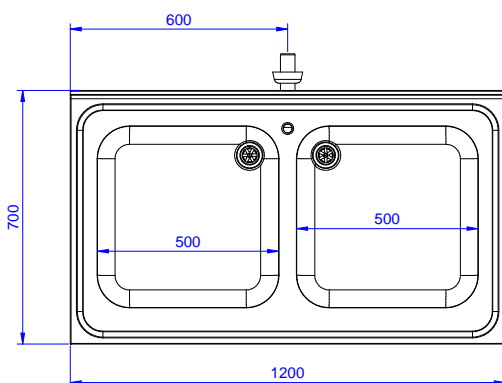

Zkrácená specifikace

Položka č.

Unikátní spojení panelů k vnitřnímu rámu. 50 mm silná pracovní deska z AISI304 1mm se zvýšeným okrajem po obvodu proti přetékání vody je opatřena hluk tlumícím materiálem, se zahnutými rohy. Zadní zvýšený límec V=100mm s integrovaným oblým rohem. Dvouplášťové hluk tlumící posuvné dveře. Výškově stavitelná středová police. 2 dřezy 500x500x300mm každý, s přeřadovou trubkou. Výškově stavitelné nohy.

SCHVÁLENO: _____

Zepředu

Boční

D = Odpad

Shora

Hlavní informace

Šířka skříně:	132820 (MLA1225PN)	1145 mm
Hloubka skříně:		645 mm
Výška skříně:		380 mm
Vnější rozměry, Šířka		1200 mm
Vnější rozměry, Hloubka		700 mm
Vnější rozměry, Výška		1000 mm
Zadní zvýšený límeč, výška		100 mm
Zadní zvýšený límeč, hloubka		13 mm
Zadní zvýšený límeč, radius		R=10
Počet dřezů		2
Rozměry dřezu		500x500xH300
Počet a typ dveří:		2 Posuvné
Síla pracovní desky		50 mm
Netto váha:		55 kg

 Nerezový program
 Skříňový mycí stůl se 2 dřezy, 1200mm

Společnost si vyhrazuje právo provádět změny v produktech bez předchozího upozornění. Všechny informace byly správné v době tisku.